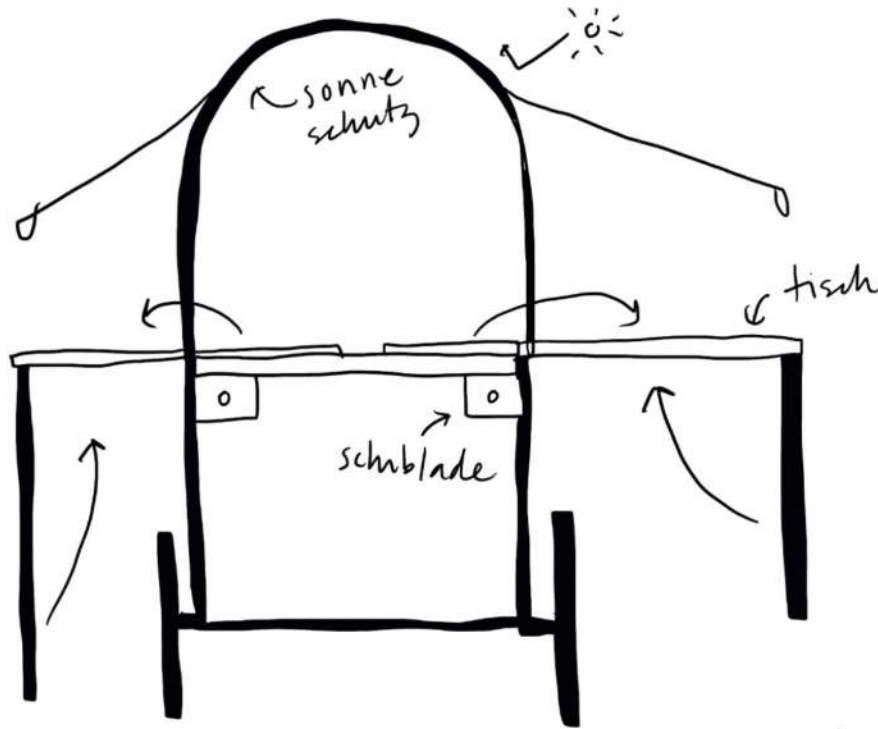

SIZE
: cm

👜 耐荷重 : kg

※若干の個体差がある
ことから、表記と多少の
差異が生じることが
あります。
あらかじめご了承ください。

Struktur

Wände/ Plugings

plugging

möglichkeit 2. wand bewahrung

Kiste bewahren