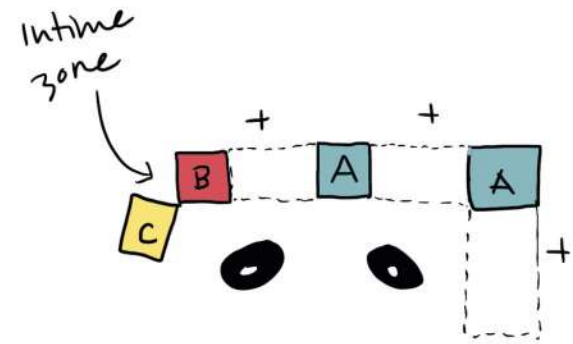

SIZE
: cm

👜 耐荷重 : kg

※若干の個体差がある
ことから、表記と多少の
差異が生じることが
あります。
あらかじめご了承ください。

Struktur

Wände/ Plugings

plugging

möglichkeit 2. wand bewahrung

Kiste bewahren