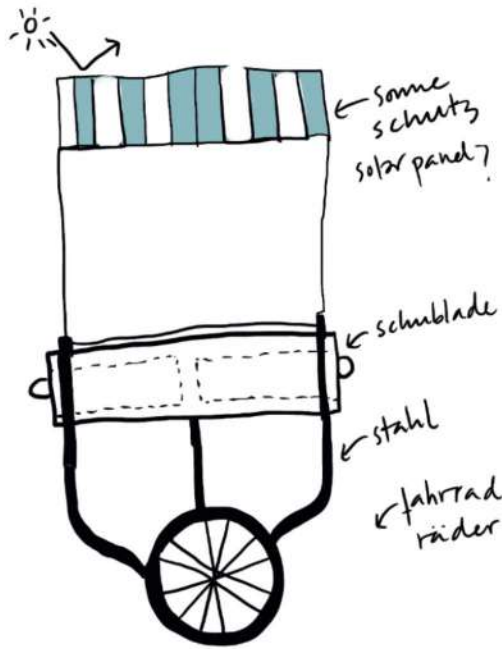

SIZE
: cm

👜 耐荷重 : kg

※若干の個体差がある
ことから、表記と多少の
差異が生じることが
あります。
あらかじめご了承ください。

Struktur

Wände/ Plugings

plugging

möglichkeit 2. wand bewahrung

Kiste bewahren